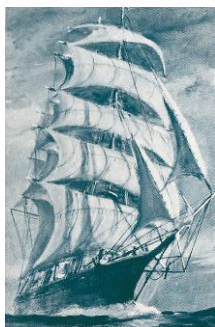

# Mazzo: **NIFTY FIFTY 50 COMPANION DECK**

**Tipo:** Singolo  Doppio

---

**Dorso:**

**Semi:** *Vintage di un mazzo di carte, della statunitense CARSON RESEARCH, completo ed in ottimo stato,, con i consueti semi francesi:*

**Contenitore:** *Le carte sono nella loro scatola, in cartoncino, che ha il fronte ed il retro uguali al Dorso delle carte stesse come dall' immagine qui sotto riprodotta (nella consueta riduzione di 35/100°) :*